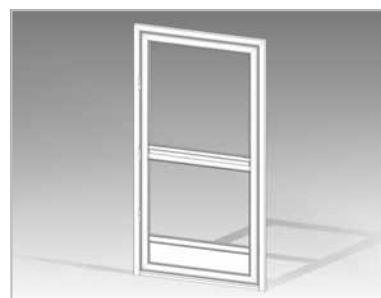

Moskitiera ramkowa

Moskitiery rolowane - pozioma i pionowa

Moskitiera rolowana w wersji pionowej stosowana jest najczęściej do okien. Po rozwinięciu, siatka moskitiery mocowana jest do listwy hakowej lub zaczepów znajdujących się w prowadnicy. Przy zwolnieniu siatki z uchwytów, spawalniacz moskitiery daje możliwość płynnego nawoju siatki w kasecie bez jej uszkodzenia.

Moskitiera rolowana pionowa

Moskitiera rolowana w wersji poziomej stanowi idealne zamknięcie dla okien balkonowych lub tarasowych. Blokowanie moskitiery przy pomocy taśmy magnetycznej pozwala łatwo i szybko rozwinąć i zwinąć moskitierę.

Moskitiery otwierane - okienna i drzwiowa

Moskitiera otwierana stosowana zarówno do okien, jak również drzwi balkonowych, montowana jest za pomocą zawiasów do fasady budynku lub futryny drzwiowej. Wyposażona jest w uchwyt do otwierania oraz magnesy trzymające moskitierę w pozycji zamkniętej, a także w uszczelkę szczotkową, która maksymalnie zabezpiecza pomieszczenie przed dostaniem się insektów i nieczystości z zewnątrz. Dodatkowo zamontowane w moskitierze samozamykacze, automatycznie domykające otwartą moskitierę, podnoszą komfort użytkowania.

Moskitiera otwierana drzwiowa

Moskitiera przesuwna

Moskitiera przesuwna doskonale sprawdzi się w dużych przeszklonych wnętrzach jak, balkony, tarasy, witryny, a także ogrody zimowe. Skrzydło moskitiery przesuwa się na prowadnicach górnej i dolnej, jedno lub dwutorowej. Maksymalne wymiary skrzydła moskitiery - 2000 x 2500 mm. Dostępność sześciu typów moskitiery przesuwnej, a także dobór prowadnic w zależności od wysokości progu pozwoli idealnie dopasować produkt pod kątem jego funkcjonalności oraz miejsca montażu. Moskitiery dostosowane są do wszystkich typów okien i drzwi. Konstrukcja skrzydła nie ogranicza widoczności w świetle okna /brak poprzeczki dzielącej skrzydło moskitiery/.